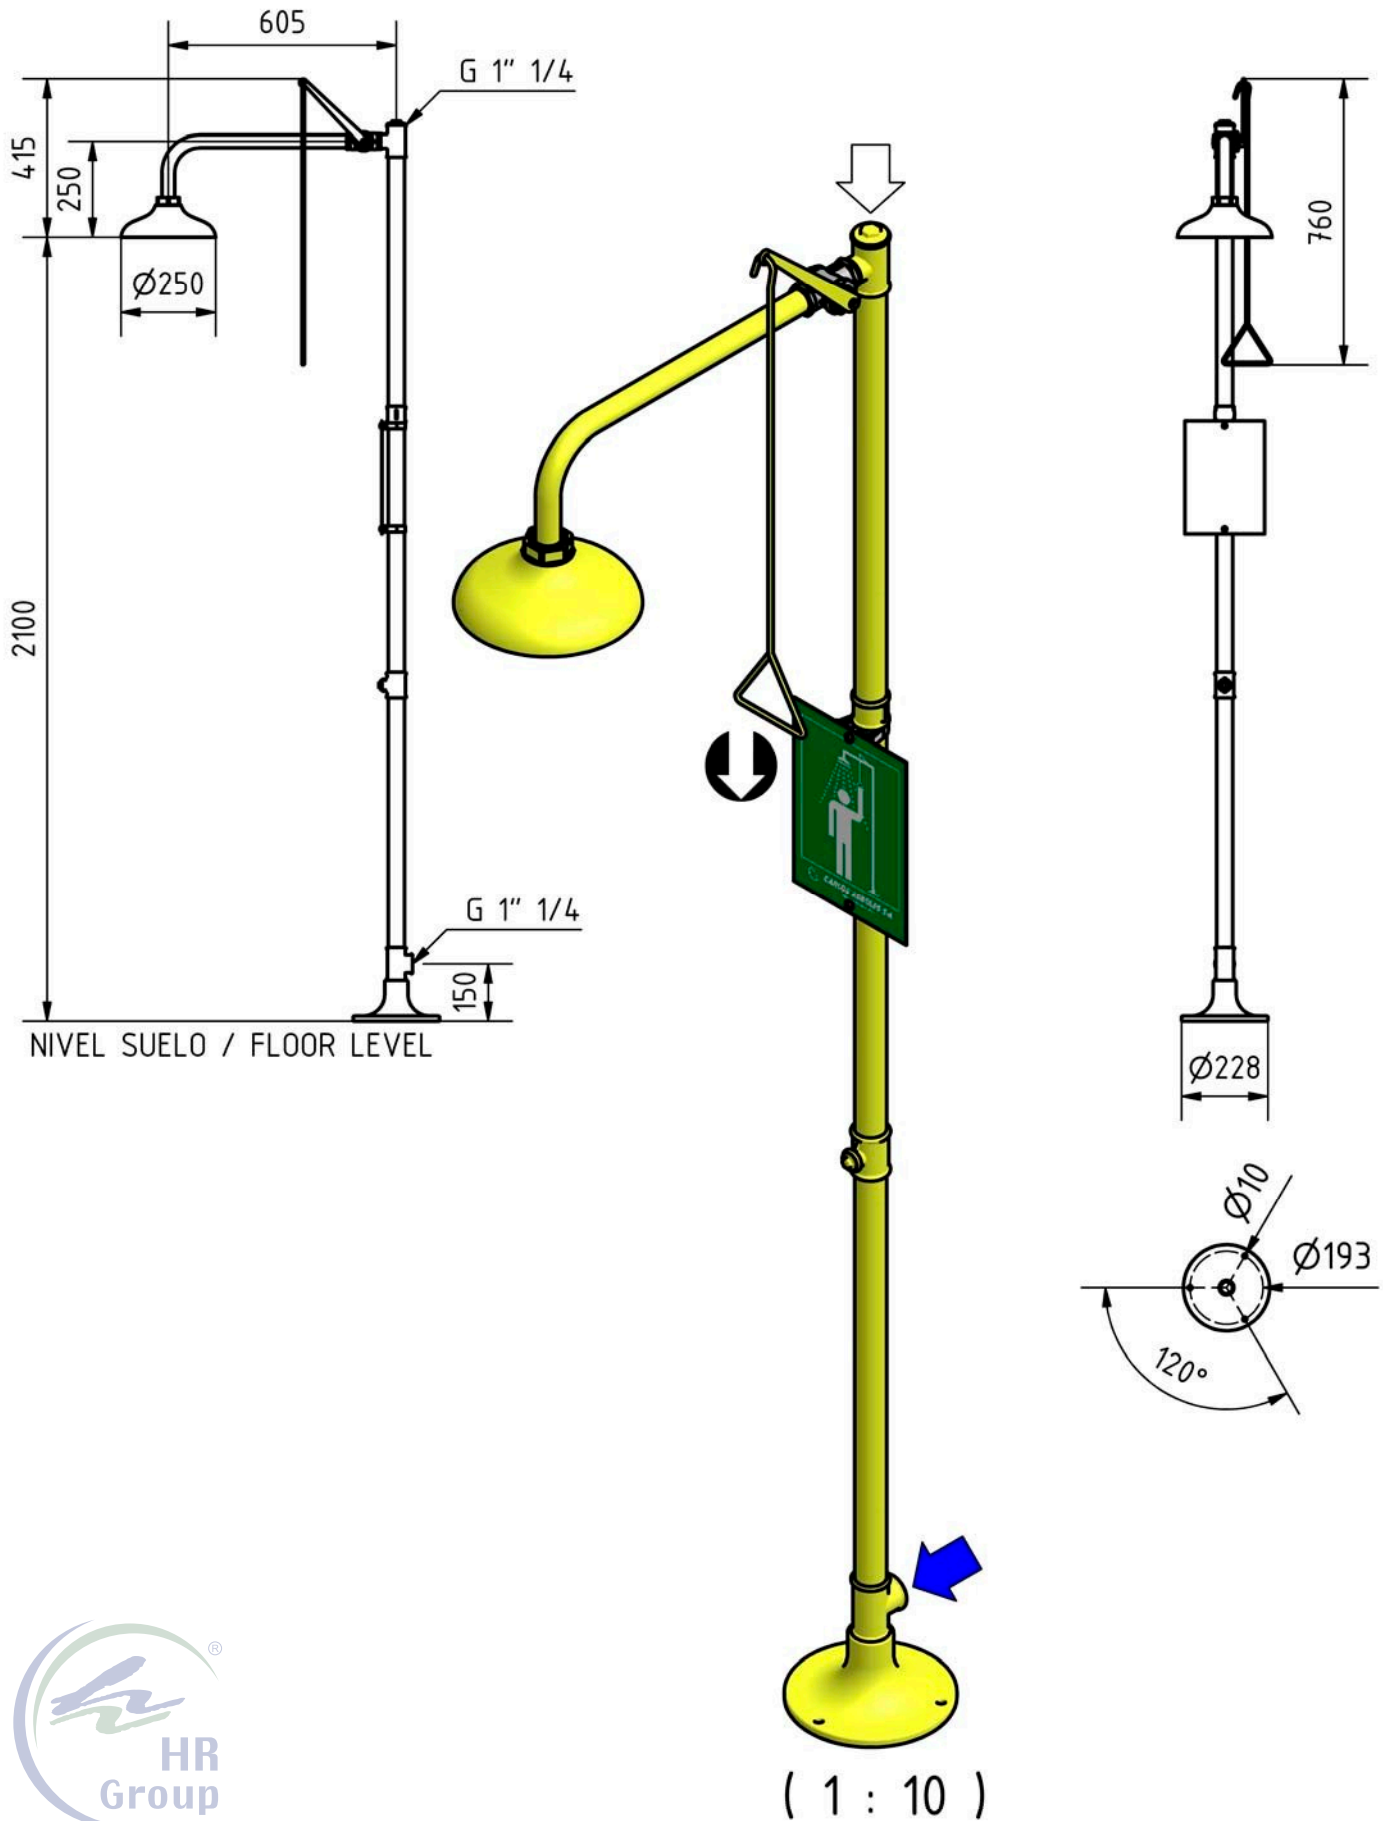

ESQUEMA DE MONTAGEM

Dimensões em mm

HR Protecção, S.A.
Lugar do Pombal, Zona Industrial do Salgueiro - Apart. 189
3534-909 Mangualde
Tel.: +351 232 620 620 Fax.: + 351 232 610 333

www.hrgroup.pt
www.hrproteccao.pt